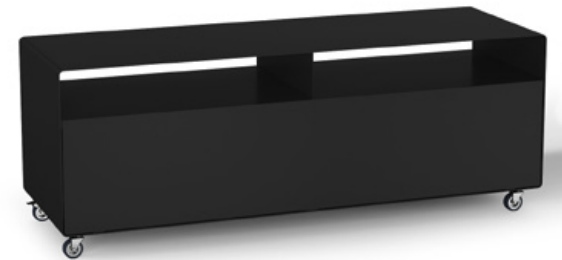

QUICKSHIP

müller

Versandfertig innerhalb 7 Tage
+ Speditionslaufzeit (1 - 2 Wochen)
Ready to send within 7 days
+ lead time (1 - 2 weeks)

SIDEBOARDS

R 110

H 45 x B/W 159,5 x T/D 40 cm

RAL 9003 Signalweiß / Signal white
RAL 9005 Tiefschwarz / Jet black

R 109

H 45 x B/W 119,5 x T/D 40 cm

RAL 9003 Signalweiß / Signal white
RAL 9005 Tiefschwarz / Jet black

COUCH- & BEISTELLTISCHE COFFEE TABLES & SIDE TABLES

BETA small

Sonderfarbe Rauch matt / Special colour smoke matt
RAL 9003 Signalweiß / Signal white
RAL 9005 Tiefschwarz / Jet black

BETA large

Sonderfarbe Rauch matt / Special colour smoke matt
RAL 9003 Signalweiß / Signal white
RAL 9005 Tiefschwarz / Jet black

MO 08

MO 07

Sonderfarbe Rauch matt / Special colour smoke matt
RAL 9003 Signalweiß / Signal white

SEKRETÄRE SECRETARY DESKS

PS 20

RAL 9005 Tiefschwarz / Jet black

Schwarze oder graue Lino-Arbeitsfläche (FORBO charcoal 4166, ash 4132), Schubkästen in RAL 9005, Fußgestell in schwarz
Worktop in black or grey linoleum (FORBO charcoal 4166, ash 4132) with drawers in RAL 9005, leg frame in black