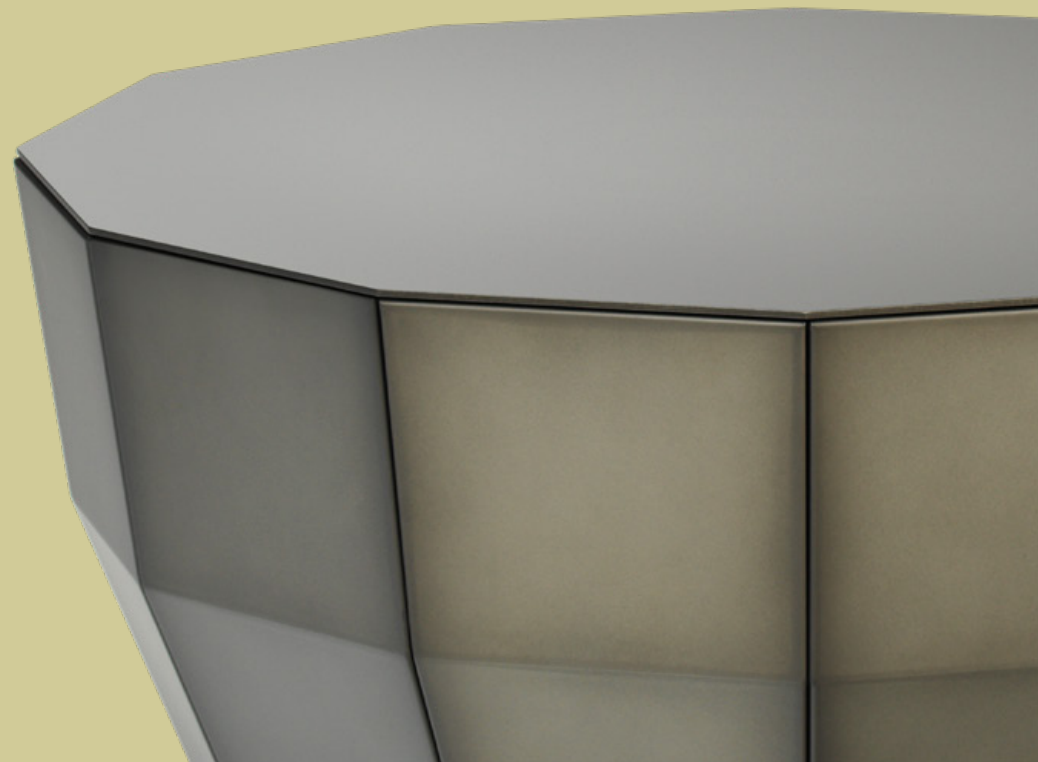

QUICKSHIP

müller

Versandfertig innerhalb 7 Tage
+ Speditionslaufzeit (1 - 2 Wochen)
Ready to send within 7 days
+ lead time (1 - 2 weeks)

SIDEBOARDS

R 110

H 45 x B/W 159,5 x T/D 40 cm

RAL 9003 Signalweiß / Signal white
RAL 9005 Tiefschwarz / Jet black

R 109

H 45 x B/W 119,5 x T/D 40 cm

RAL 9003 Signalweiß / Signal white
RAL 9005 Tiefschwarz / Jet black

COUCH- & BEISTELLTISCHE COFFEE TABLES & SIDE TABLES

BETA small

Sonderfarbe Rauch matt / Special colour smoke matt
RAL 9003 Signalweiß / Signal white
RAL 9005 Tiefschwarz / Jet black

SEKRETÄRE SECRETARY DESKS

PS 20

RAL 9005 Tiefschwarz / Jet black

Schwarze oder graue Lino-Arbeitsfläche (FORBO charcoal 4166, ash 4132), Schubkästen in RAL 9005, Fußgestell in schwarz
Worktop in black or grey linoleum (FORBO charcoal 4166, ash 4132) with drawers in RAL 9005, leg frame in black

RAL 9003 Signalweiß / Signal white

Schwarze oder graue Lino-Arbeitsfläche (FORBO charcoal 4166, ash 4132), Schubkästen in RAL 9003, Fußgestell in weiß
Worktop in black or grey linoleum (FORBO charcoal 4166, ash 4132) with drawers in RAL 9003, leg frame in white