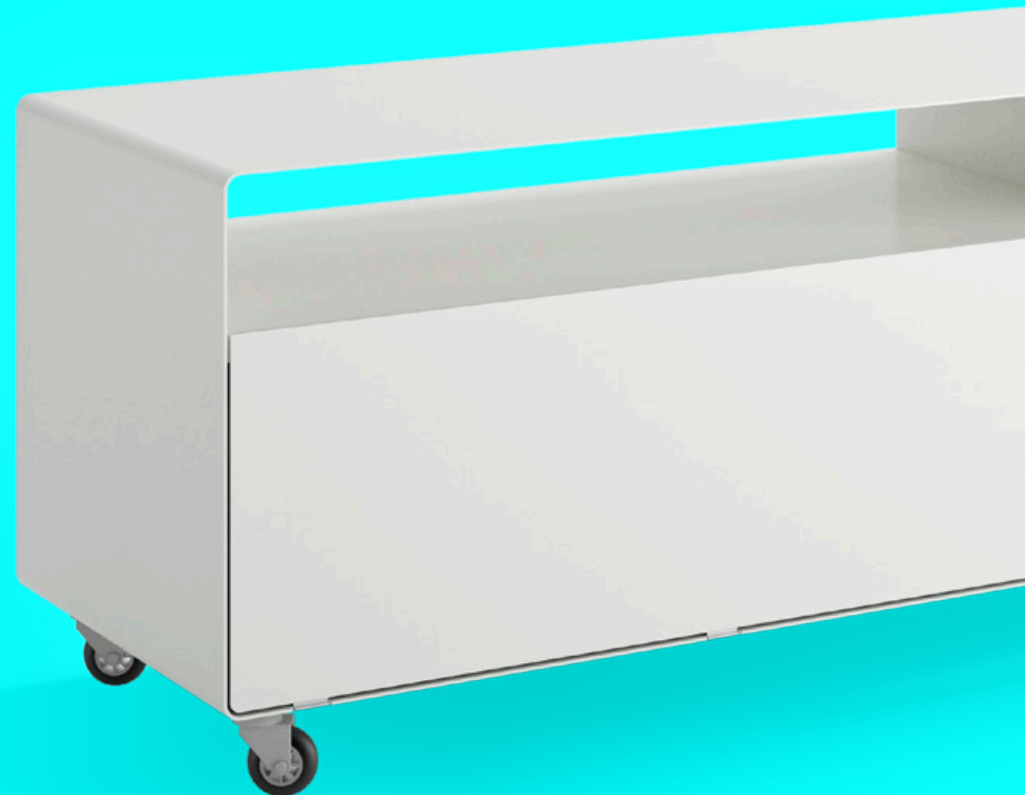

---

**müller**

# SIDEBOARDS

---

R110

NEU

H 45 x B/W 159,5 x T/D 40 cm

RAL 9003 Signalweiß / Signal white  
RAL 9005 Tiefschwarz / Jet black

R109 N

H 45 x B/W 119,5 x T/D 40 cm

# SEKRETÄRE SECRETARY DESKS

PS20

**RAL 9005 Tiefschwarz / Jet black**  
Schwarze oder graue Lino-Arbeitsfläche  
(FORBO charcoal 4166, ash 4132)  
Schubkästen in RAL 9005  
Fußgestell in schwarz  
Worktop in black or grey  
(FORBO charcoal 4166, ash 4132) Linoleum  
with drawers in RAL 9005  
Leg frame in black