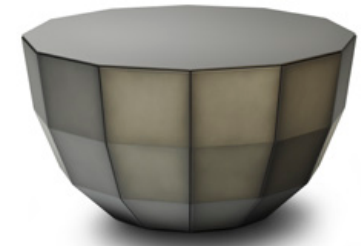

MO08

Sonderfarbe Rauch matt / Special colour smoke matt
RAL 9003 Signalweiß / Signal white