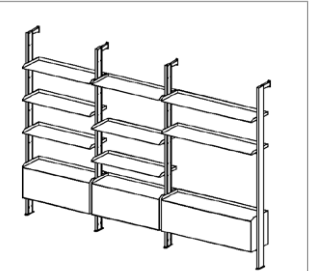

Planung SCALA Wandregal

Boxen und Böden sind mit einer Tiefe von 32 cm und 42 cm planbar.

müller

Planungsvorlage

237 cm 213 cm 199 cm 175 cm	24 cm	30 cm	30 cm	30 cm	30 cm	30 cm	30 cm	30 cm	30 cm	30 cm	30 cm	30 cm	30 cm	30 cm	
		24 cm													
	38 cm	14 cm													
		24 cm													
	38 cm	14 cm													
		24 cm													
	38 cm	14 cm													
		24 cm													
	38 cm	14 cm													
		24 cm													
	38 cm	14 cm													
		24 cm													
	38 cm	14 cm													
		24 cm													
23 cm															

Bitte beachten:
SCALA Wandregal ist mit Boxen und Böden in Tiefe 32 cm und 42 cm - auch in Kombination - planbar.

Gesamtmaß:

Farbe(n):

Box mit Klapptür

Box mit 2 Türen

Schubladenbox

Boden/Traverse

Hakenleiste

Garderobenstange

Beispiel: Planung SCALA Wandregal

Boxen und Böden sind mit einer Tiefe von 32 cm und 42 cm planbar.

müller

Planungsvorlage

Bitte beachten:
SCALA Wandregal ist mit Boxen und Böden in Tiefe 32 cm und 42 cm - auch in Kombination - planbar.

Gesamtmaß:
H 213 × B 372,5 × T 32/42 cm

Farbe(n):
RAL 2008
hellrotorange

Box mit Klapptür

Box mit 2 Türen

Schubladenbox

Boden/Traverse

Hakenleiste

Garderobenstange