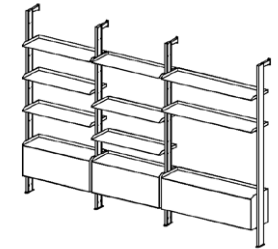

Planung SCALA Wandregal

Boxen und Böden sind mit einer Tiefe von 32 cm und 42 cm planbar.

müller

Planungsvorlage

237 cm 213 cm 199 cm 175 cm	24 cm	30 cm	30 cm	30 cm	30 cm	30 cm	30 cm	30 cm	30 cm	30 cm	30 cm	30 cm	30 cm	30 cm	
		24 cm													
	38 cm	14 cm													
		24 cm													
	38 cm	14 cm													
		24 cm													
	38 cm	14 cm													
		24 cm													
	38 cm	14 cm													
		24 cm													
	38 cm	14 cm													
		24 cm													
	38 cm	14 cm													
		24 cm													
23 cm															

Bitte beachten:
SCALA Wandregal ist mit Boxen und Böden in Tiefe 32 cm und 42 cm - auch in Kombination - planbar.

Gesamtmaß:

Farbe(n):

Box mit Klapptür

Box mit 2 Türen

Schubladenbox

Boden/Traverse

Hakenleiste

Garderobenstange

Beispiel: Planung SCALA Wandregal

Boxen und Böden sind mit einer Tiefe von 32 cm und 42 cm planbar.

müller

Planungsvorlage

Bitte beachten:
SCALA Wandregal ist mit Boxen und Böden in Tiefe 32 cm und 42 cm - auch in Kombination - planbar.

Gesamtmaß:
H 213 × B 372,5 × T 32/42 cm

Farbe(n):
RAL 2008
hellrotorange

Box mit Klapptür

Box mit 2 Türen

Schubladenbox

Boden/Traverse

Hakenleiste

Garderobenstange