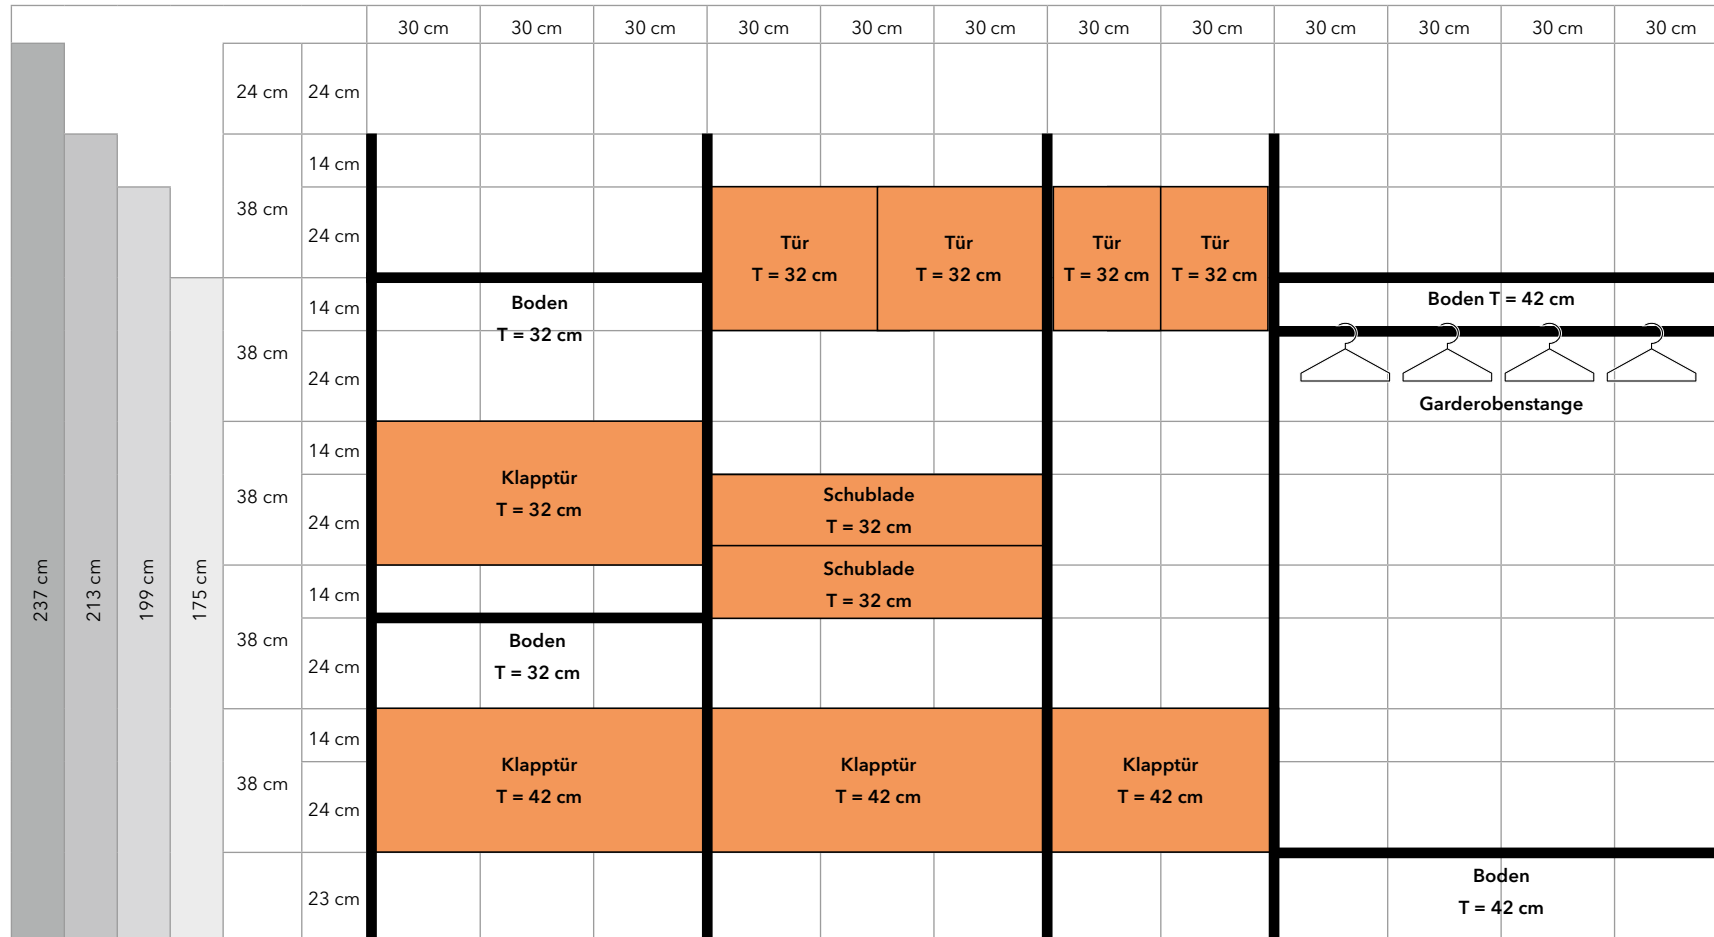

Planung SCALA Wandregal

Boxen und Böden sind mit einer Tiefe von 32 cm und 42 cm planbar.

müller

Planungsvorlage

237 cm 213 cm 199 cm 175 cm	24 cm	30 cm	30 cm	30 cm	30 cm	30 cm	30 cm	30 cm	30 cm	30 cm	30 cm	30 cm	30 cm	30 cm	
		24 cm													
	38 cm	14 cm													
		24 cm													
	38 cm	14 cm													
		24 cm													
	38 cm	14 cm													
		24 cm													
	38 cm	14 cm													
		24 cm													
	38 cm	14 cm													
		24 cm													
	38 cm	14 cm													
		24 cm													
23 cm															

Bitte beachten:
SCALA Wandregal ist mit Boxen und Böden in Tiefe 32 cm und 42 cm - auch in Kombination - planbar.

Gesamtmaß:

Farbe(n):

Box mit Klapptür

Box mit 2 Türen

Schubladenbox

Boden/Traverse

Hakenleiste

Garderobenstange

Beispiel: Planung SCALA Wandregal

Boxen und Böden sind mit einer Tiefe von 32 cm und 42 cm planbar.

müller

Planungsvorlage

Bitte beachten:
SCALA Wandregal ist mit Boxen und Böden in Tiefe 32 cm und 42 cm - auch in Kombination - planbar.

Gesamtmaß:
H 213 × B 372,5 × T 32/42 cm

Farbe(n):
RAL 2008
hellrotorange

Box mit Klapptür

Box mit 2 Türen

Schubladenbox

Boden/Traverse

Hakenleiste

Garderobenstange