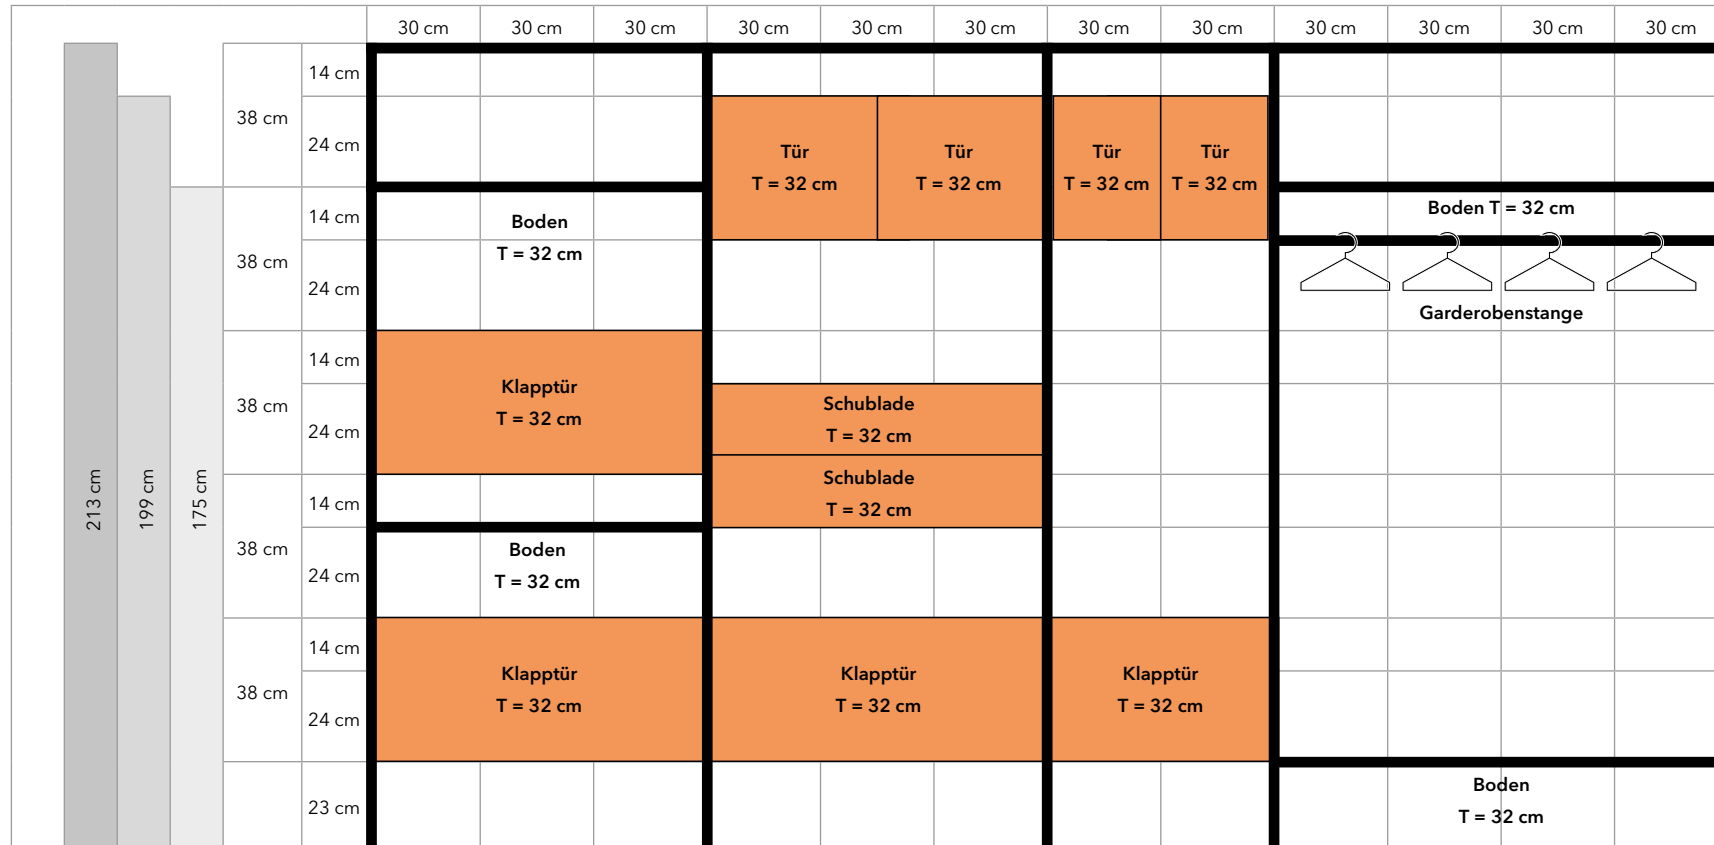

Planung SCALA freistehendes Regal

Boxen und Böden haben eine Tiefe von 32 cm.

müller

Planungsvorlage

			30 cm	30 cm	30 cm	30 cm	30 cm	30 cm	30 cm	30 cm	30 cm	30 cm	30 cm	30 cm
213 cm	38 cm	14 cm												
		24 cm												
199 cm	38 cm	14 cm												
		24 cm												
175 cm	38 cm	14 cm												
		24 cm												
	38 cm	14 cm												
		24 cm												
	38 cm	14 cm												
		24 cm												
	38 cm	14 cm												
		24 cm												
		23 cm												

Gesamtmaß:

Farbe(n):

Box mit Klapptür

Schubladenbox

Box mit 2 Türen

Boden/Traverse

Hakenleiste

Garderobenstange

Beispiel: Planung SCALA freistehendes Regal

Boxen und Böden haben eine Tiefe von 32 cm.

müller

Planungsvorlage

Gesamtmaß:
H 213 × B 372,5 × T 32 cm

Farbe(n):
RAL 2008
hellrotorange

Box mit Klapptür

Schubladenbox

Box mit 2 Türen

Boden/Traverse

Hakenleiste

Garderobenstange