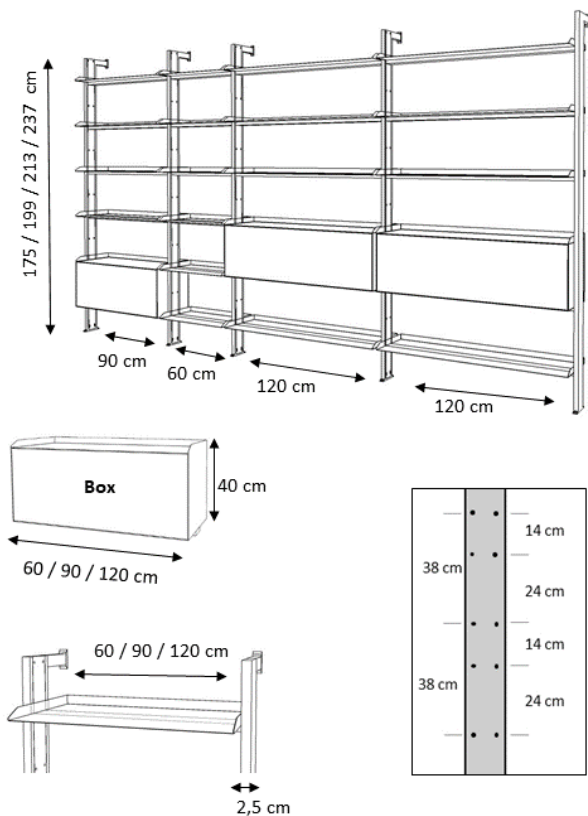

SCALA

In die Rahmenstruktur werden in einem abwechselnden Raster von 14 und 24 cm Höhe Regalböden, geschlossene Boxen oder sogar Garderobenstangen eingebaut.

Standardausführung

- Seidenmatt lackiert in RAL- Standardfarbe
- Höhen: 175, 199 und 213 cm sowie wandmontiert auch in 237 cm (mit Teleskop Wandanschluss)
- Metall- oder Holzböden in 60, 90 und 120 cm Breite
- Boxen mit Klappe (inkl. Kabelauslass) oder mit 2 Schubladen in 60, 90 und 120 cm Breite
- Verfügbare Tiefen für Böden und Boxen: 32 und 42 cm
- Garderobenstangen in 60, 90 und 120 cm Breite

Optionen

- Lackierung in RAL Farbe nach Wahl
- Beleuchtung

Abmessung

Beispiele / Examples