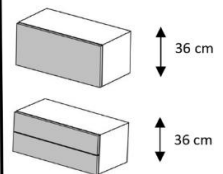

SCALA 26

Decken- oder Wandmontierte Stützen werden in einem Raster von 18 cm mit Regalböden, geschlossenen Boxen oder auch Garderobenstangen bestückt. Das Wandregal kann auch mit einer Tischplatte ausgestattet werden.

Standardausführung

- Seidenmatt lackiert in Standardfarbe, inklusive schwarz und weiß in Feinstruktur
- Höhen für Wandmontage: 202 cm | 238 cm | 256 cm | 274 cm
- Deckenmontage inklusive 18 cm Teleskop von 238 bis 292 cm
- Metallböden in 60 cm | 90 cm | 120 cm Breite
- Boxen mit Klappe oder 2 Schubladen in 60 cm | 90 cm | 120 cm Breite
- Verfügbare Tiefen für Böden und Boxen: 32 cm und 42 cm
- Garderobenstange mit Haken in 60 cm | 90 cm | 120 cm Breite
- Tisch (T 50 cm) für Wandmontiertes Regal in 60 cm | 90 cm | 120 cm Breite

Optionen

- Lackierung seidenmatt in RAL nach Wahl
- Fronten in Nuss oder Eiche (Echtholzurnier, geölt)

Abmessung

Beispiel Wandmontiert

Höhen Wandstützen:

202 cm | 238 cm | 256 cm | 274 cm

Beispiel Deckenmontiert

Höhen justierbare Deckenstütze (inklusive 18 cm Teleskop):

238 cm - 256 cm | 256 cm - 274 cm | 274 cm - 292 cm

Breiten Böden und Boxen:

60 cm | 90 cm | 120 cm

Accessoires:

Garderobenstange mit Haken