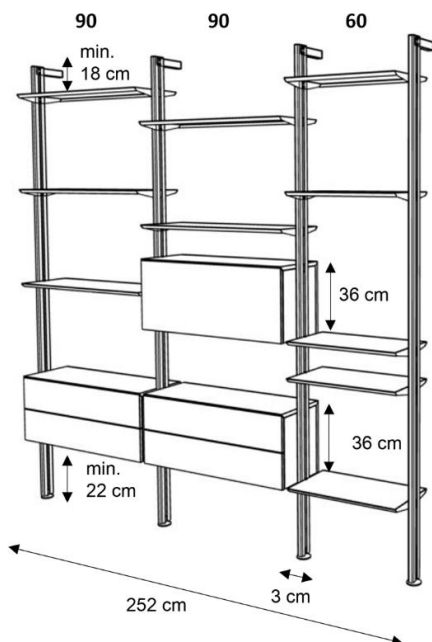

SCALA 26

Decken- oder Wandmontierte Stützen werden in einem Raster von 18 cm mit Regalböden, geschlossenen Boxen oder auch Garderobenstangen bestückt. Das Wandregal kann auch mit einer Tischplatte ausgestattet werden.

Standardausführung

- Seidenmatt lackiert in Standardfarbe, inklusive schwarz und weiß in Feinstruktur
- Höhen für Wandmontage: 202 cm | 238 cm | 256 cm | 274 cm
- Deckenmontage inklusive 18 cm Teleskop von 238 bis 292 cm
- Metallböden in 60 cm | 90 cm | 120 cm Breite
- Boxen mit Klappe oder 2 Schubladen in 60 cm | 90 cm | 120 cm Breite
- Verfügbare Tiefen für Böden und Boxen: 32 cm und 42 cm
- Garderobenstange mit Haken in 60 cm | 90 cm | 120 cm Breite
- Tisch (T 50 cm) für Wandmontiertes Regal in 60 cm | 90 cm | 120 cm Breite

Optionen

- Lackierung seidenmatt in RAL nach Wahl
- Fronten in Nuss oder Eiche (Echtholzurnier, geölt)

Abmessung

Beispiel Wandmontiert

Höhen Wandstützen:

202 cm | 238 cm | 256 cm | 274 cm

Beispiel Deckenmontiert

Höhen justierbare Deckenstütze (inklusive 18 cm Teleskop):

238 cm - 256 cm | 256 cm - 274 cm | 274 cm - 292 cm

Breiten Böden und Boxen:

60 cm | 90 cm | 120 cm

Accessoires:

Garderobenstange mit Haken