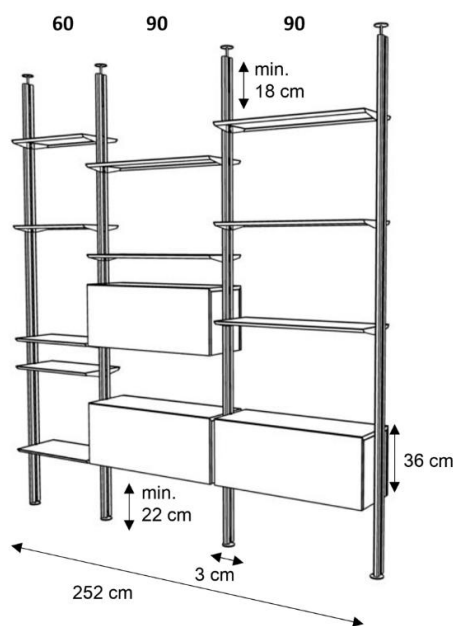

SCALA 26

Decken- oder Wandmontierte Stützen werden in einem Raster von 18 cm mit Regalböden, geschlossenen Boxen oder auch Garderobenstangen bestückt. Das Wandregal kann auch mit einer Tischplatte ausgestattet werden.

Standardausführung

- Seidenmatt lackiert in Standardfarbe, inklusive schwarz und weiß in Feinstruktur
- Höhen für Wandmontage: 202 cm | 238 cm | 256 cm | 274 cm
- Deckenmontage inklusive 18 cm Teleskop von 238 bis 292 cm
- Metallböden in 60 cm | 90 cm | 120 cm Breite
- Boxen mit Klappe oder 2 Schubladen in 60 cm | 90 cm | 120 cm Breite
- Verfügbare Tiefen für Böden und Boxen: 32 cm und 42 cm
- Garderobenstange mit Haken in 60 cm | 90 cm | 120 cm Breite
- Tisch (T 50 cm) für Wandmontiertes Regal in 60 cm | 90 cm | 120 cm Breite

Optionen

- Lackierung seidenmatt in RAL nach Wahl
- Fronten in Nuss oder Eiche (Echtholzurnier, geölt)

Abmessung

Beispiel Wandmontiert

Höhen Wandstützen:

202 cm | 238 cm | 256 cm | 274 cm

Beispiel Deckenmontiert

Höhen justierbare Deckenstütze (inklusive 18 cm Teleskop):

238 cm - 256 cm | 256 cm - 274 cm | 274 cm - 292 cm

Breiten Böden und Boxen:

60 cm | 90 cm | 120 cm

Accessoires:

Garderobenstange mit Haken