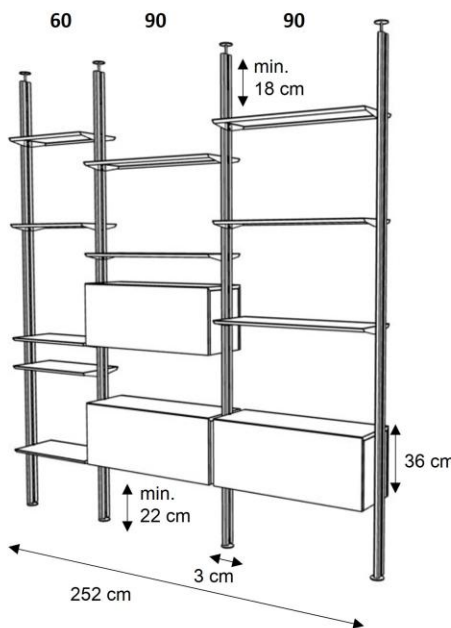

SCALA 26

Decken- oder Wandmontierte Stützen werden in einem Raster von 18 cm mit Regalböden, geschlossenen Boxen oder auch Garderobenstangen bestückt

Standardausführung

- Mit Feinstruktur seidenmatt lackiert in Standardfarbe
- Höhen für Wandmontage: 202 cm | 238 cm | 256 cm | 274 cm
- Deckenmontage inklusive 18 cm Teleskop von 238 bis 292 cm
- Metallböden in 60 cm | 90 cm | 120 cm Breite
- Boxen mit Klappe oder 2 Schubladen in 60 cm | 90 cm | 120 cm Breite
- Verfügbare Tiefen für Böden und Boxen: 32 cm und 42 cm
- Garderobenstange in 60 cm | 90 cm | 120 cm Breite

Optionen

- Lackierung in RAL nach Wahl
- Fronten in Nuss oder Eiche (Echtholz furnier, geölt)

Abmessungen

Beispiel Wandmontiert

Höhen Wandstützen:

202 cm | 238 cm | 256 cm | 274 cm

Beispiel Deckenmontiert

Höhen justierbare Deckenstütze (inklusive 18 cm Teleskop):

238 cm - 256 cm | 256 cm - 274 cm | 274 cm - 292 cm

Breiten Böden und Boxen:

60 cm | 90 cm | 120 cm

Breiten Accessoires:

60 cm | 90 cm | 120 cm

SCALA 26

Ceiling or wall-mounted supports can be fitted with shelves, closed boxes or coat rails in an 18 cm raster.

Standard

- With a fine texture, semi-matt finished in standard colour
- Heights for wall-mounting: 202 cm | 238 cm | 256 cm | 274 cm
- Ceiling-mounting including 18 cm telescope: 238 - 292 cm
- Shelves made of metal in 60 cm | 90 cm | 120 cm width
- Box with hinged door or 2 drawers in 60 cm | 90 cm | 120 cm width
- Depth available for shelves and boxes: 32 und 42 cm
- Wardrobe rail in 60 cm | 90 cm | 120 cm width