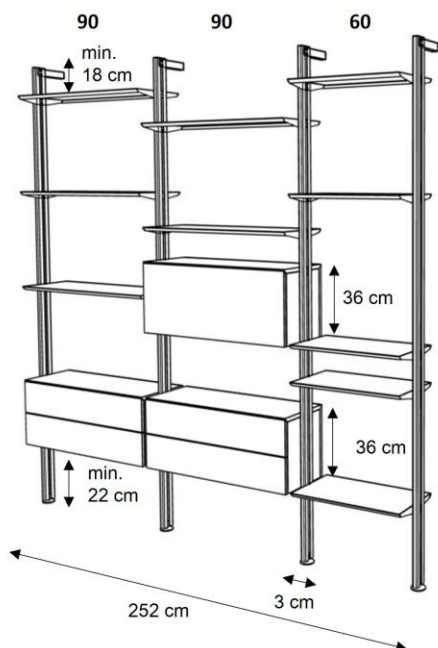

Abmessungen

Beispiel Wandmontiert

Höhen Wandstützen:

202 cm | 238 cm | 256 cm | 274 cm