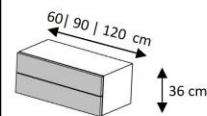

SCALA 26

Decken- oder Wandmontierte Stützen werden in einem Raster von 18 cm mit Regalböden, geschlossenen Boxen oder auch Garderobenstangen bestückt

Standardausführung

- Mit Feinstruktur seidenmatt lackiert in Standardfarbe
- Höhen für Wandmontage: 202 cm | 238 cm | 256 cm | 274 cm
- Deckenmontage inklusive 18 cm Teleskop von 238 bis 292 cm
- Metallböden in 60 cm | 90 cm | 120 cm Breite
- Boxen mit Klappe oder 2 Schubladen in 60 cm | 90 cm | 120 cm Breite
- Verfügbare Tiefen für Böden und Boxen: 32 cm und 42 cm
- Garderobenstange in 60 cm | 90 cm | 120 cm Breite

Optionen

- Lackierung in RAL nach Wahl
- Fronten in Nuss oder Eiche (Echtholz furnier, geölt)

Abmessungen

Beispiel Wandmontiert

Höhen Wandstützen:

202 cm | 238 cm | 256 cm | 274 cm

Beispiel Deckenmontiert

Höhen justierbare Deckenstütze (inklusive 18 cm Teleskop):

238 cm - 256 cm | 256 cm - 274 cm | 274 cm - 292 cm

Breiten Böden und Boxen:

60 cm | 90 cm | 120 cm

Breiten Accessoires:

60 cm | 90 cm | 120 cm

SCALA 26

Ceiling or wall-mounted supports can be fitted with shelves, closed boxes or coat rails in an 18 cm raster.

Standard

- With a fine texture, semi-matt finished in standard colour
- Heights for wall-mounting: 202 cm | 238 cm | 256 cm | 274 cm
- Ceiling-mounting including 18 cm telescope: 238 - 292 cm
- Shelves made of metal in 60 cm | 90 cm | 120 cm width
- Box with hinged door or 2 drawers in 60 cm | 90 cm | 120 cm width
- Depth available for shelves and boxes: 32 und 42 cm
- Wardrobe rail in 60 cm | 90 cm | 120 cm width