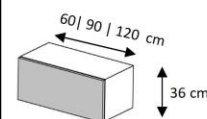

SCALA 26

Decken- oder Wandmontierte Stützen werden in einem Raster von 18 cm mit Regalböden, geschlossenen Boxen oder auch Garderobenstangen bestückt

Standardausführung

- Mit Feinstruktur seidenmatt lackiert in Standardfarbe
- Höhen für Wandmontage: 202 cm | 238 cm | 256 cm | 274 cm
- Deckenmontage inklusive 18 cm Teleskop von 238 bis 292 cm
- Metallböden in 60 cm | 90 cm | 120 cm Breite
- Boxen mit Klappe oder 2 Schubladen in 60 cm | 90 cm | 120 cm Breite
- Verfügbare Tiefen für Böden und Boxen: 32 cm und 42 cm
- Garderobenstange in 60 cm | 90 cm | 120 cm Breite

Optionen

- Lackierung in RAL nach Wahl
- Fronten in Nuss oder Eiche (Echtholz furnier, geölt)

Abmessungen

Beispiel Wandmontiert

Höhen Wandstützen:

202 cm | 238 cm | 256 cm | 274 cm

Beispiel Deckenmontiert

Höhen justierbare Deckenstütze (inklusive 18 cm Teleskop):

238 cm - 256 cm | 256 cm - 274 cm | 274 cm - 292 cm

Breiten Böden und Boxen:

60 cm | 90 cm | 120 cm

Breiten Accessoires:

60 cm | 90 cm | 120 cm

SCALA 26

Ceiling or wall-mounted supports can be fitted with shelves, closed boxes or coat rails in an 18 cm raster.

Standard

- With a fine texture, semi-matt finished in standard colour
- Heights for wall-mounting: 202 cm | 238 cm | 256 cm | 274 cm
- Ceiling-mounting including 18 cm telescope: 238 - 292 cm
- Shelves made of metal in 60 cm | 90 cm | 120 cm width
- Box with hinged door or 2 drawers in 60 cm | 90 cm | 120 cm width
- Depth available for shelves and boxes: 32 und 42 cm
- Wardrobe rail in 60 cm | 90 cm | 120 cm width