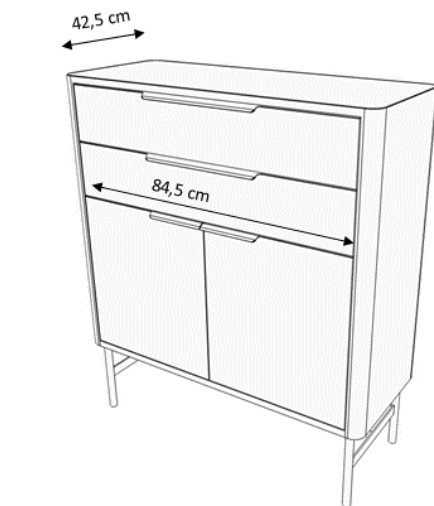

S 50

Standardausführung

- Seidenmatt lackiert in Standardfarbe
- Abdeckplatte Kristallglas schwarz lackiert (Stärke: 6 mm)
- Abdeckplatte in Linoleum schwarz (4166 charcoal), grau (4132 ash), hellgrau (4175 pebble) oder pastellgrün (4183 pistachio)
- Abdeckplatte Marmor schwarz (Nero Marquina), poliert + imprägniert (Stärke: 8 mm)
- Diverse Einbauelemente zur individuellen Konfiguration
- Wahlweise mit Sockel (höhenverstellbar), Kufen oder Rundrohrfußgestell
- Sockel, Fußgestell und Griffe seidenmatt lackiert in Perlbeige (RAL 1035), Tiefschwarz (RAL 9005), Weißaluminium (RAL 9006) oder poliertem Aluminium

Optionen

- Lackierung in RAL-Farbe nach Wahl
- Mehrfarbige Lackierung

Abmessung

S 50 H5-2 Beispiel mit 2 Schubladen oben
Example with 2 drawers on top

S 50 H5-2 Beispiel mit Klapptür oben
Example with hinged door on top

S 50
Fußgestelle
Foot stands

H 2,5 cm

H 17 cm

H 17 cm

H 27 cm