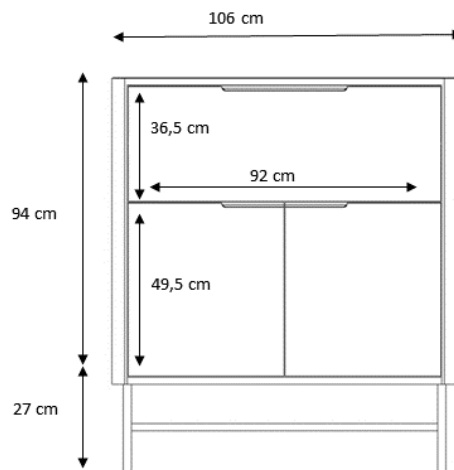

S 50

Standardausführung

- Seidenmatt lackiert in Standardfarbe
- Abdeckplatte Kristallglas schwarz lackiert (Stärke: 6 mm)
- Abdeckplatte in Linoleum schwarz (4166 charcoal), grau (4132 ash), hellgrau (4175 pebble) oder pastellgrün (4183 pistachio)
- Abdeckplatte Marmor schwarz (Nero Marquina), poliert + imprägniert (Stärke: 8 mm)
- Diverse Einbauelemente zur individuellen Konfiguration
- Wahlweise mit Sockel (höhenverstellbar), Kufen oder Rundrohrfußgestell
- Sockel, Fußgestell und Griffe seidenmatt lackiert in Perlbeige (RAL 1035), Tiefschwarz (RAL 9005), Weißaluminium (RAL 9006) oder poliertem Aluminium

Optionen

- Lackierung in RAL-Farbe nach Wahl
- Mehrfarbige Lackierung

Abmessung

S 50 H5-2 Beispiel mit 2 Schubladen oben
Example with 2 drawers on top

S 50 H5-2 Beispiel mit Klapptür oben
Example with hinged door on top

S 50
Fußgestelle
Foot stands

H 2,5 cm

H 17 cm

H 17 cm

H 27 cm