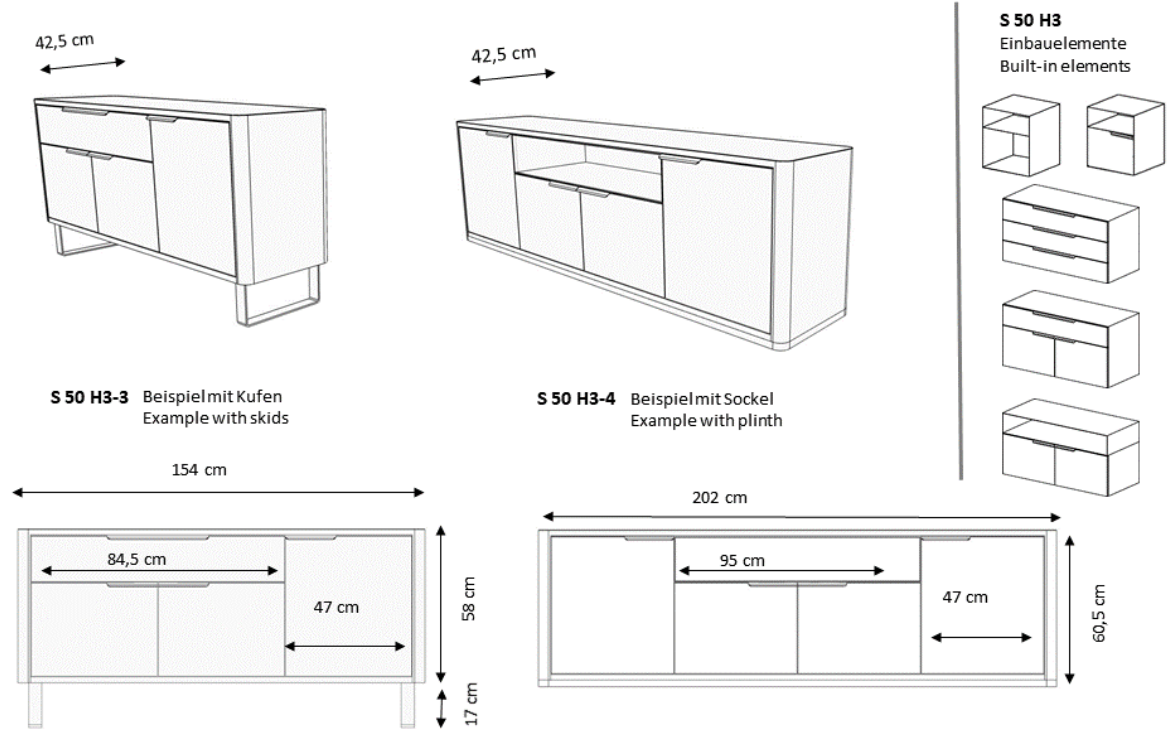

S 50

Standardausführung

- Seidenmatt lackiert in RAL-Standardfarbe
- Abdeckplatte Kristallglas schwarz lackiert (Stärke: 6 mm)
- Wahlweise mit Sockel (höhenverstellbar), Kufen oder Rundrohrfußgestell
- Sockel, Fußgestell und Griffe seidenmatt lackiert in Perlbeige (RAL 1035), Tiefschwarz (RAL 9005), Weißaluminium (RAL 9006) oder poliertem Aluminium

Abmessung

S 50 Fußgestelle Foot stands