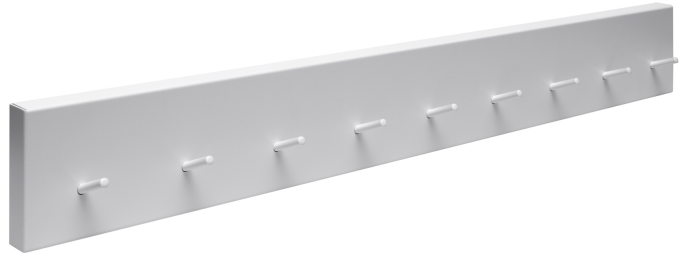

RAIL Wandgarderobe

Standardausführung

- Seidenmatt lackiert in RAL- Standardfarbe
- Verfügbare Breiten: 60 cm (6 Haken), 90 cm (9 Haken) und 120 cm (12 Haken)

Optionen

- Lackierung in RAL Farbe nach Wahl

Abmessung