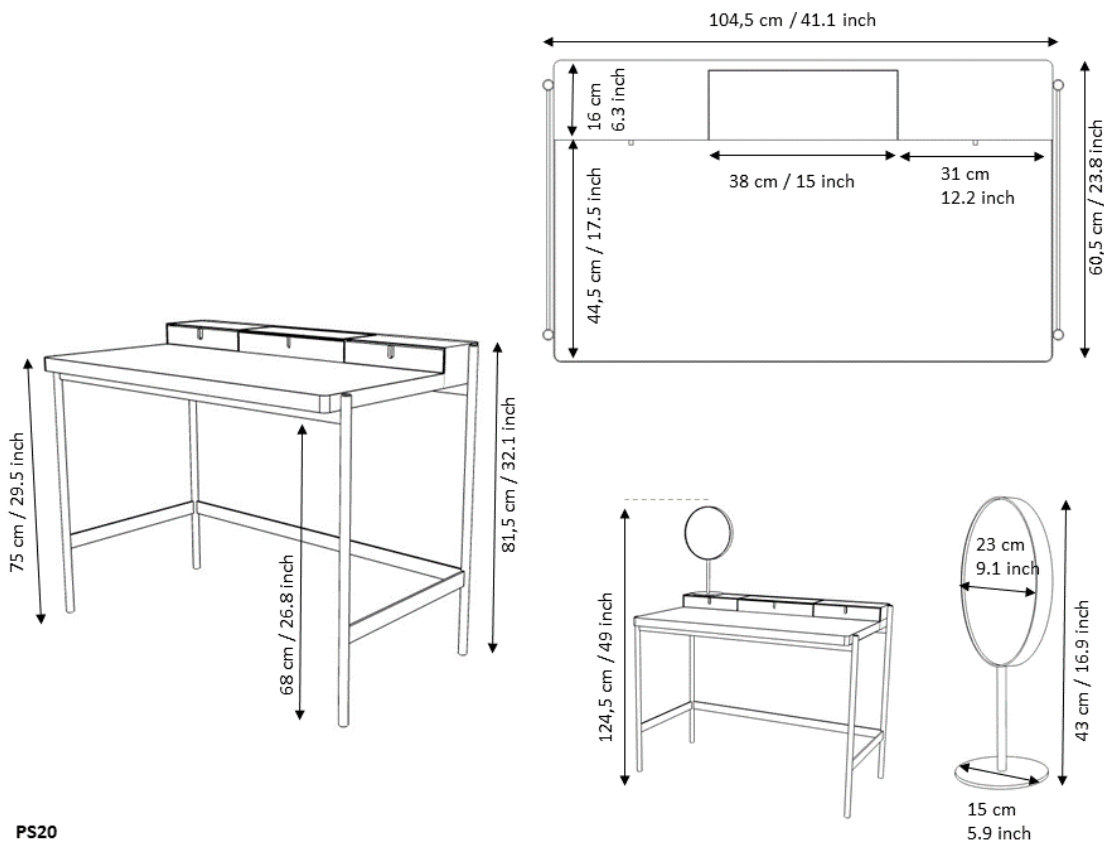

PS 20 Sekretär

Standardausführung

- Korpus seidenmatt lackiert in Standardfarbe
- Gestell seidenmatt lackiert in schwarz, Korpusfarbe oder in glänzendem Chromlack
- Arbeitsfläche in Linoleum schwarz (4166 charcoal), grau (4132 ash), hellgrau (4175 pebble) oder pastellgrün (4183 pistachio)
- Neue Option: Arbeitsfläche in weißem Laminat (entspricht RAL 9003)
- Mittelkonsole mit Klappe inkl. Auslass für Steckerleiste und Kabel
- Tischunterseite inklusive 1 Kabelöffnung

Optionen

- Lackierung in RAL Farbe nach Wahl
- Gestell seidenmatt lackiert in zweiter Standardfarbe
- Arbeitsfläche in Kristallglas (Stärke: 6 mm), schwarz lackiert
- 2 Schubkästen in Korpusfarbe oder farblich abgesetzt
- Elektrobox mit 3-fach Steckdose und 2 USB Anschlüssen

Abmessung

PS20