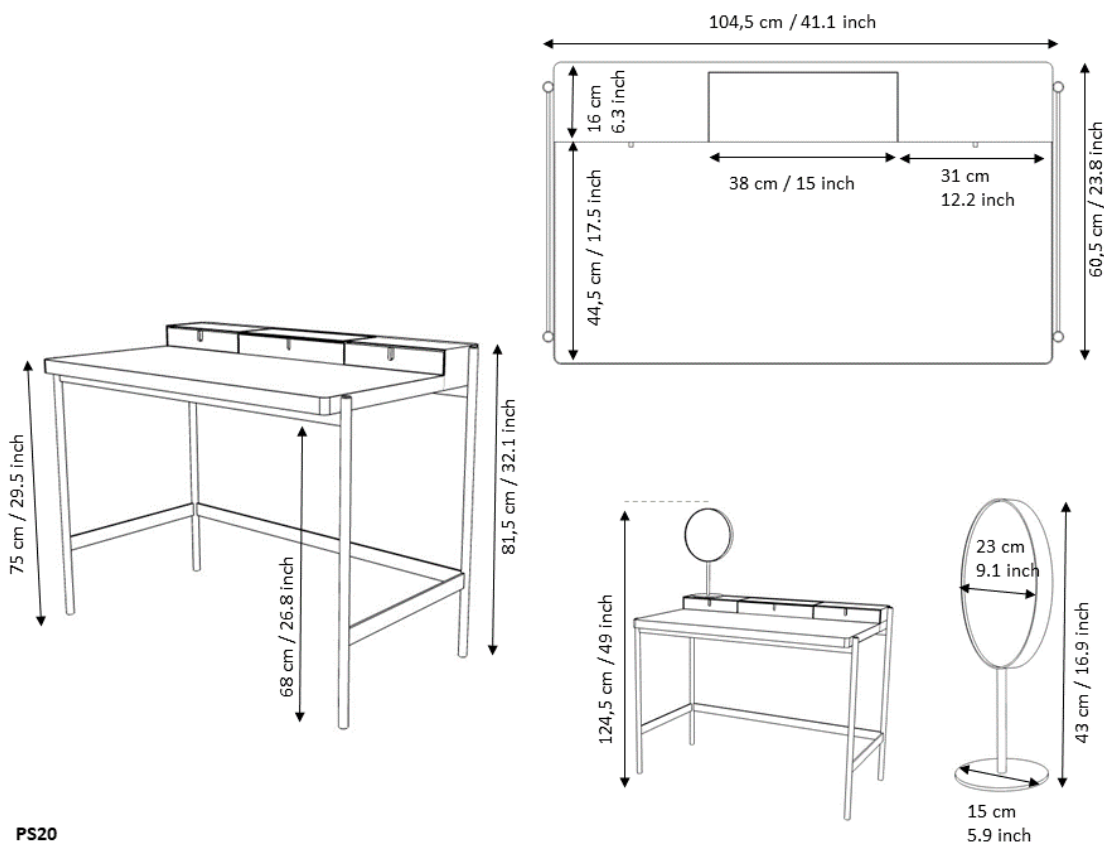

PS20 Sekretär

Standardausführung

- Korpus seidenmatt lackiert in RAL- Standardfarbe
- Gestell seidenmatt lackiert in schwarz, Korpusfarbe oder in glänzendem Chromlack
- Arbeitsfläche in Linoleum schwarz (Forbo charcoal), grau (Forbo ash) oder hellgrau (Forbo pebble)
- Neue Option: Arbeitsfläche in weißem Laminat (entspricht RAL 9003)
- Mittelkonsole mit Klappe inkl. Auslass für Steckerleiste und Kabel
- Tischunterseite inklusive 1 Kabelöffnung

Optionen

- Lackierung in RAL Farbe nach Wahl
- Gestell seidenmatt lackiert in zweiter Standardfarbe
- Arbeitsfläche in Kristallglas (Stärke: 6 mm), schwarz lackiert
- 2 Schubkästen in Korpusfarbe oder farblich abgesetzt
- Elektrobox mit 3-fach Steckdose und 2 USB Anschlüssen

Abmessung

PS20