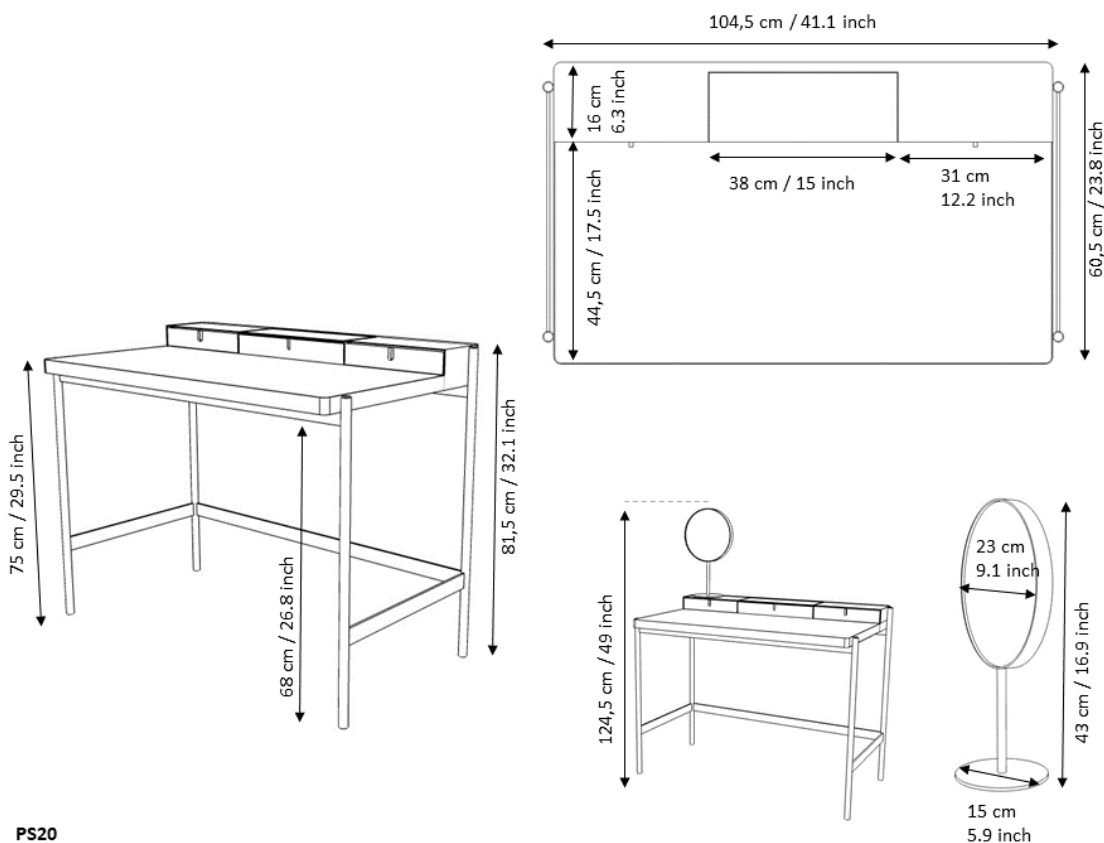

PS20 Schminktisch

Standardausführung

- Korpus seidenmatt lackiert in RAL- Standardfarbe
- Gestell seidenmatt lackiert in signalweiß, tiefschwarz, weißaluminium, Messing oder Rauch (matt)
- Arbeitsfläche in Linoleum schwarz (Forbo charcoal), grau (Forbo ash) oder hellgrau (Forbo pebble)
- Mittelkonsole mit Klappe inkl. Auslass für Steckerleiste und Kabel
- Tischunterseite inklusive 1 Kabelöffnung

Optionen

- Lackierung in RAL Farbe nach Wahl
- Arbeitsfläche in Kristallglas (Stärke: 6 mm), schwarz lackiert
- 2 Schubkästen
- Standspiegel aus Metall, H 43 cm, Ø ca. 22 cm, ohne Vergrößerung
- Elektrobox mit 3- fach Steckdose und 2 USB Anschlüssen

Abmessung

PS20