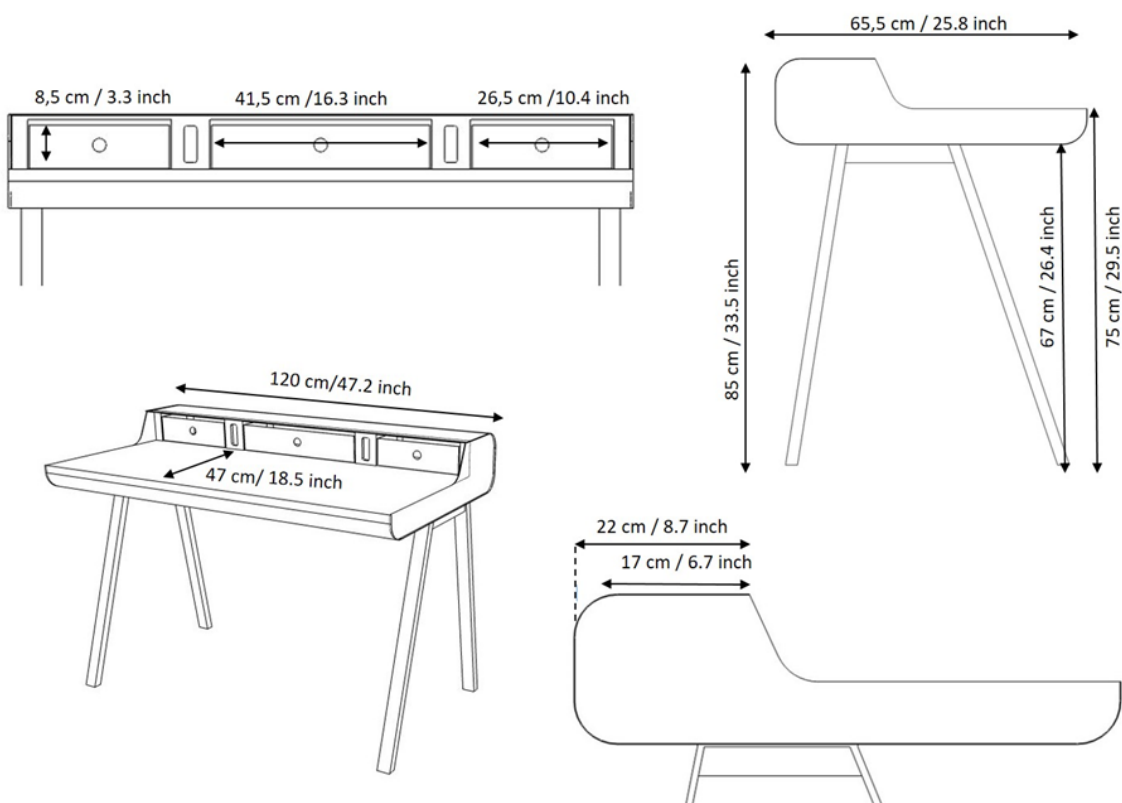

PS 10 big

Standardausführung

- Seidenmatt lackiert in Standardfarbe
- Arbeitsfläche in Linoleum schwarz (4166 charcoal), grau (4132 ash), hellgrau (4175 pebble) oder pastellgrün (4183 pistachio)
- 1 Schublade inkl. Stiftmulde unter der Arbeitsfläche
- 1 Schubkasten im Mittelfach
- 2 Mittelstege zur Kabelführung
- Versenktes Kabelfach mit 3 Öffnungen nach unten
- Fußgestell: Kufen in schwarz oder in Korpusfarbe

Optionen

- Lackierung in RAL-Farbe nach Wahl
- Zweifarbige Lackierung
- Fußgestell: lackiert nach RAL
- Beine anstelle von Kufen
- Seitliche Schubkästen

Abmessung

PS 10 Big