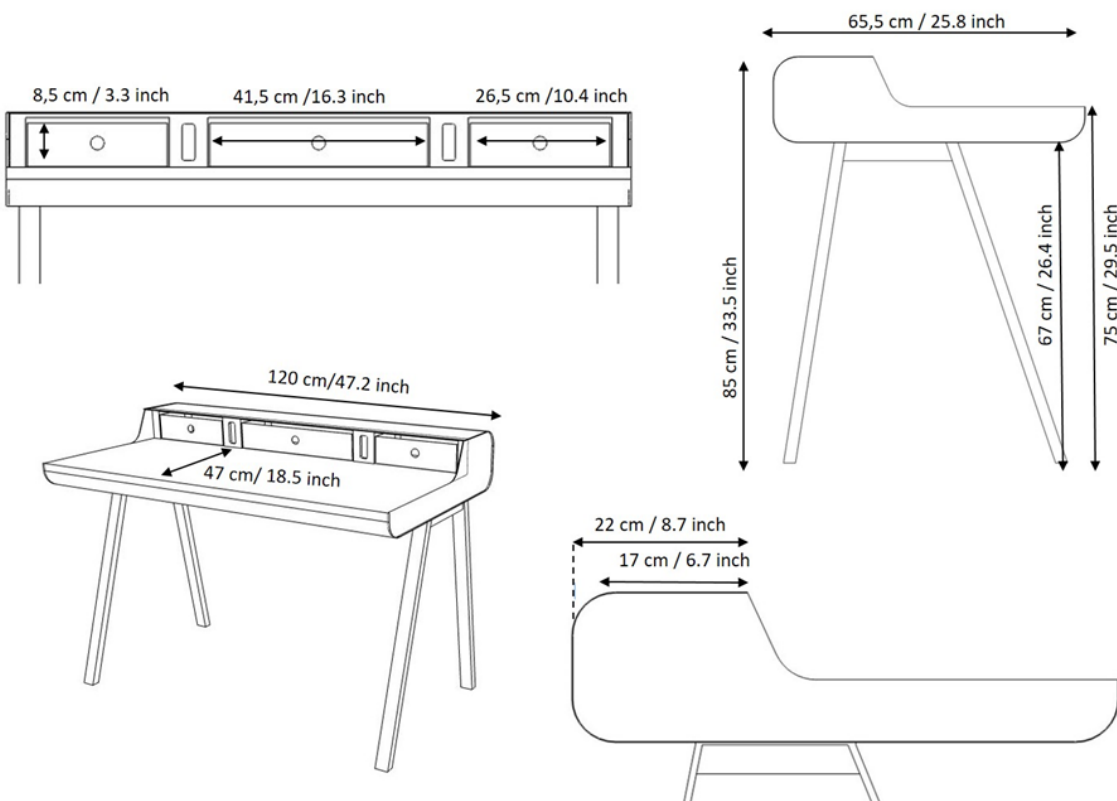

## Standardausführung

- Seidenmatt lackiert in RAL-Standardfarbe
- Arbeitsfläche Linoleum schwarz, grau oder hellgrau
- 1 Schublade inkl. Stiftmulde
- 2 versenkte Kabelfächer
- Fußgestell: Kufen in schwarz matt

## Optionen

- Korpus seidenmatt lackiert in RAL- Standardfarbe
- Gestell seidenmatt lackiert in signalweiß, tiefschwarz, weißaluminium, Messing oder Rauch (matt)
- Arbeitsfläche in Linoleum schwarz (Forbo charcoal), grau (Forbo ash) oder hellgrau (Forbo pebble)
- Mittelkonsole mit Klappe inkl. Auslass für Steckerleiste und Kabel
- Tischunterseite inklusive 1 Kabelöffnung

## Abmessung

PS 10 Big