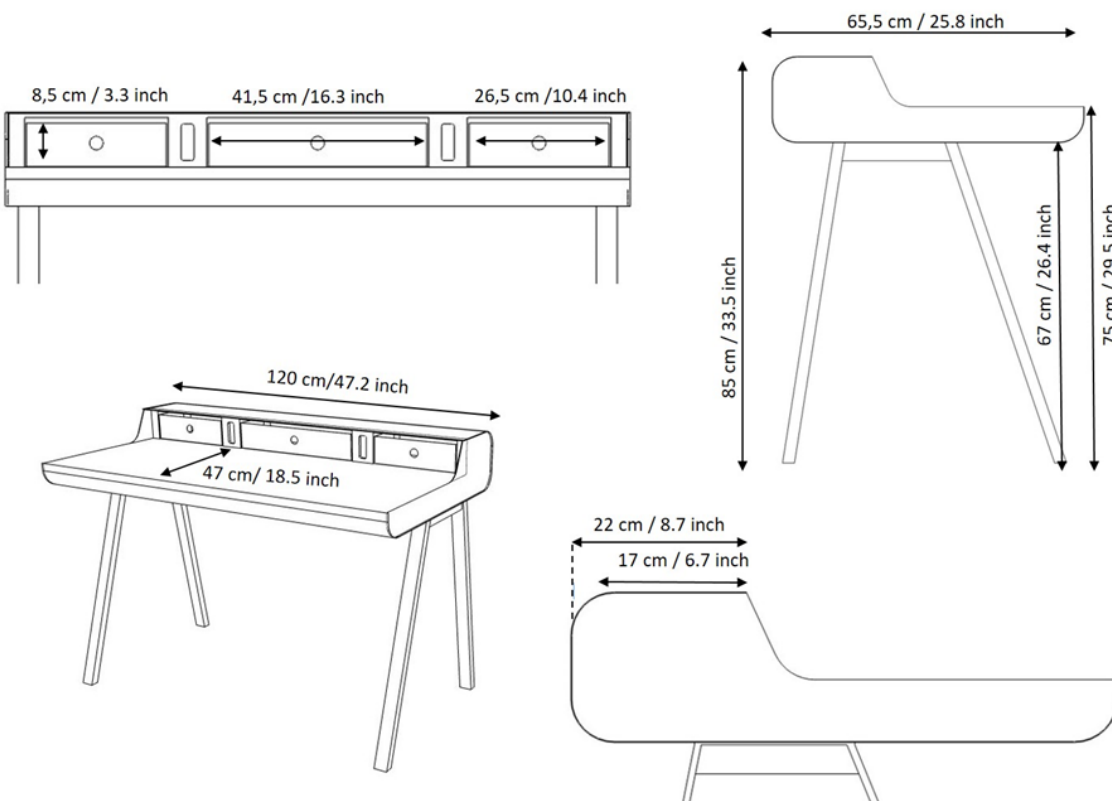

PS 10 big

Standardausführung

- Seidenmatt lackiert in RAL-Standardfarbe
- Arbeitsfläche Linoleum schwarz, grau oder hellgrau
- 1 Schublade inkl. Stiftmulde
- 2 versenkte Kabelfächer
- Fußgestell: Kufen in schwarz matt

Optionen

- Korpus seidenmatt lackiert in RAL- Standardfarbe
- Gestell seidenmatt lackiert in signalweiß, tiefschwarz, weißaluminium, Messing oder Rauch (matt)
- Arbeitsfläche in Linoleum schwarz (Forbo charcoal), grau (Forbo ash) oder hellgrau (Forbo pebble)
- Mittelkonsole mit Klappe inkl. Auslass für Steckerleiste und Kabel
- Tischunterseite inklusive 1 Kabelöffnung

Abmessung

PS 10 Big