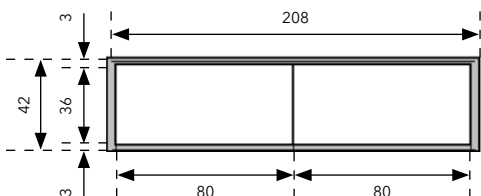

## Einbauten

80 cm Elemente:

40 cm Elemente:

Breite: 128 cm

Breite: 168 cm

Breite: 208 cm

Breite: 248 cm

# Planung MODULAR S 36 - H 2 Sideboard - Höhe 42 cm

müller