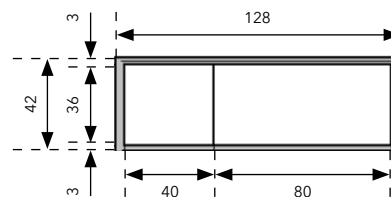

## Einbauten

80 cm Elemente:

40 cm Elemente:

Breite: 128 cm

Breite: 168 cm

Breite: 208 cm

Breite: 248 cm

# Planung MODULAR S 36 - H 2 Sideboard - Höhe 42 cm

müller