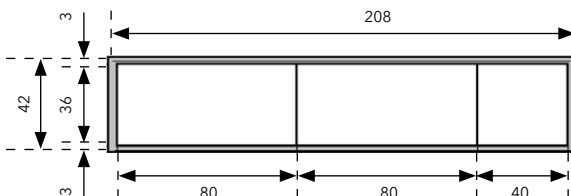

## Einbauten

80 cm Elemente:

40 cm Elemente:

Breite: 128 cm

Breite: 168 cm

Breite: 208 cm

Breite: 248 cm

# Planung MODULAR S 36 - H 2 Sideboard - Höhe 42 cm

müller