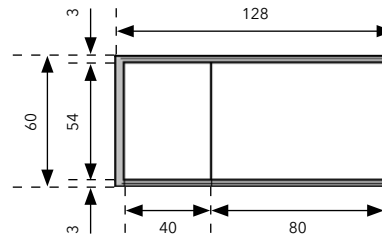

# Planung MODULAR S 36 - H 3 Sideboard - Höhe 60 cm

müller

## Einbauten

80 cm Elemente:

40 cm Elemente:

Breite: 128 cm

Breite: 168 cm

Breite: 208 cm

Breite: 248 cm

## Fußgestelle

Höhe: 40 cm

Höhe: 22 cm

Höhe: 22 cm

Höhe: 18 cm

Höhe: 3 cm