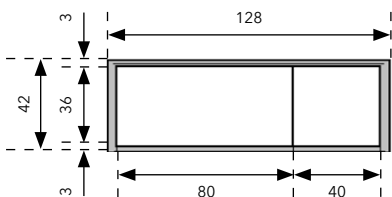

## Einbauten

80 cm Elemente:

40 cm Elemente:

Breite: 128 cm

Breite: 168 cm

Breite: 208 cm

Breite: 248 cm

# Planung MODULAR S 36 - H 2 Sideboard - Höhe 42 cm

müller