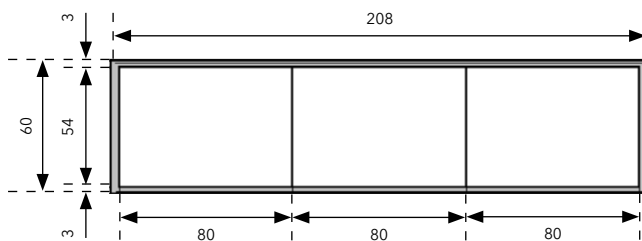

# Planung MODULAR S 36 - H 3 Sideboard - Höhe 60 cm

müller

## Einbauten

80 cm Elemente:

40 cm Elemente:

Breite: 128 cm

Breite: 168 cm

Breite: 208 cm

Breite: 248 cm

## Fußgestelle

Höhe: 40 cm

Höhe: 22 cm

Höhe: 22 cm

Höhe: 18 cm

Höhe: 3 cm