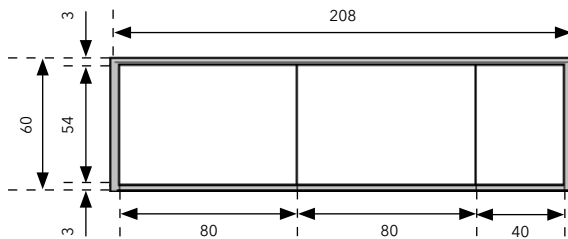

# Planung MODULAR S 36 - H 3 Sideboard - Höhe 60 cm

müller

## Einbauten

80 cm Elemente:

40 cm Elemente:

Breite: 128 cm

Breite: 168 cm

Breite: 208 cm

Breite: 248 cm

## Fußgestelle

Höhe: 40 cm

Höhe: 22 cm

Höhe: 22 cm

Höhe: 18 cm

Höhe: 3 cm