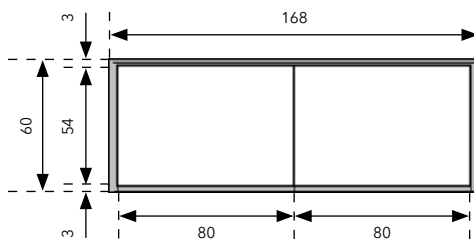

# Planung MODULAR S 36 - H 3 Sideboard - Höhe 60 cm

müller

## Einbauten

80 cm Elemente:

40 cm Elemente:

Breite: 128 cm

Breite: 168 cm

Breite: 208 cm

Breite: 248 cm

## Fußgestelle

Höhe: 40 cm

Höhe: 22 cm

Höhe: 22 cm

Höhe: 18 cm

Höhe: 3 cm