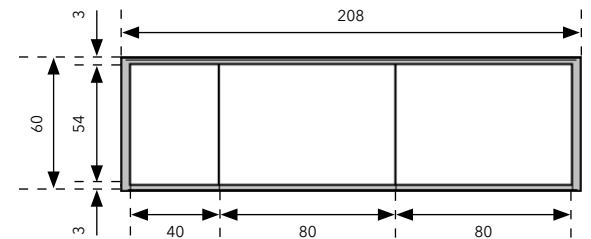

# Planung MODULAR S 36 - H 3 Sideboard - Höhe 60 cm

müller

## Einbauten

80 cm Elemente:

40 cm Elemente:

Breite: 128 cm

Breite: 168 cm

Breite: 208 cm

Breite: 248 cm

# Planung MODULAR S 36 - H 2 Sideboard - Höhe 42 cm

müller