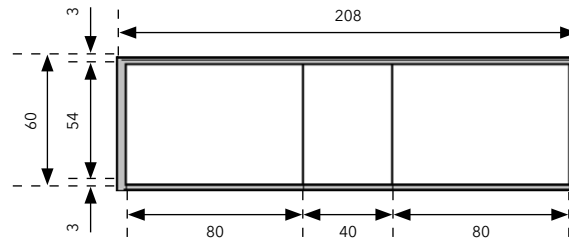

# Planung MODULAR S 36 - H 3 Sideboard - Höhe 60 cm

müller

## Einbauten

80 cm Elemente:

40 cm Elemente:

Breite: 128 cm

Breite: 168 cm

Breite: 208 cm

Breite: 248 cm

## Fußgestelle

Höhe: 40 cm

Höhe: 22 cm

Höhe: 22 cm

Höhe: 18 cm

Höhe: 3 cm