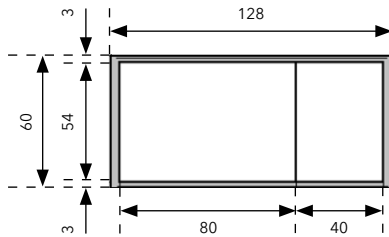

# Planung MODULAR S 36 - H 3 Sideboard - Höhe 60 cm

müller

## Einbauten

80 cm Elemente:

40 cm Elemente:

Breite: 128 cm

Breite: 168 cm

Breite: 208 cm

Breite: 248 cm

## Fußgestelle

Höhe: 40 cm

Höhe: 22 cm

Höhe: 22 cm

Höhe: 18 cm

Höhe: 3 cm