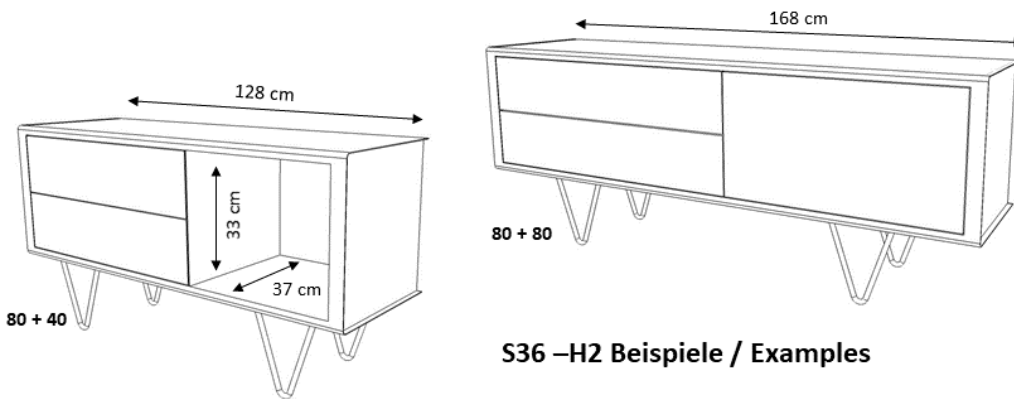

Modular S36

Standardausführung

- Seidenmatt lackiert in RAL- Standardfarbe
- Verfügbare Korpus Höhen: 42 und 60 cm
- Verfügbare Korpus Breiten: 128, 168, 208 und 248 cm
- Diverse Einbauelemente mit Türen, Klappen, Schubläden oder offene Stauraumfächer
- (Metall)
- Vorgefertigte Kabelausslässe

Optionen

- Lackierung in RAL Farbe nach Wahl
- Offene Stauraumfächer in Eiche (Echtholz furnier, geölt)
- Diverse Fußgestelle, Möbelgleiter oder Vorrichtung zur Wandmontage

Abmessung

S36 –H2 Beispiele / Examples