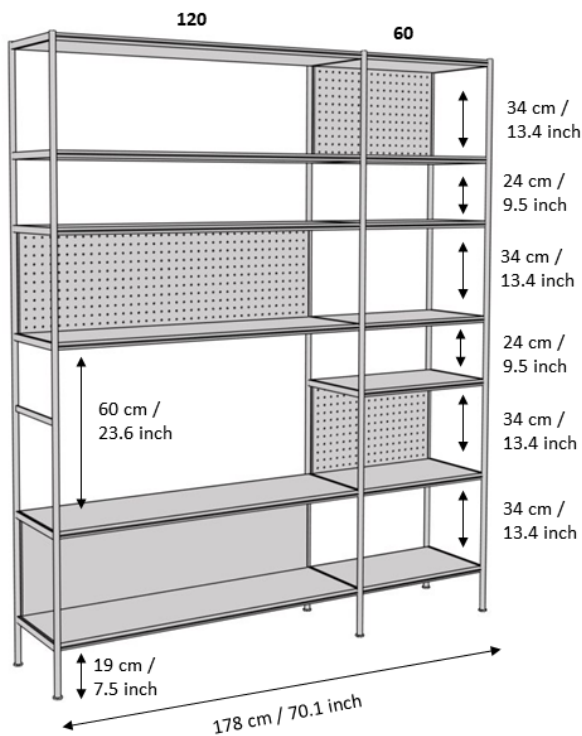

## Standardausführung

- Seidenmatt lackiert in Standardfarbe
- Höhe: 179 oder 215 cm
- Breite: 45, 60, 90 oder 120 cm
- Geschlossene Metallrückwände und Metallrückwände mit Lochmuster
- Buchstützen mit Teil-Rückwand (geschlossenes Metall)

## Abmessung

Beispiel / Example H 215 cm (84.6 inch)

Beispiel / Example H 179 cm (70.5 inch)