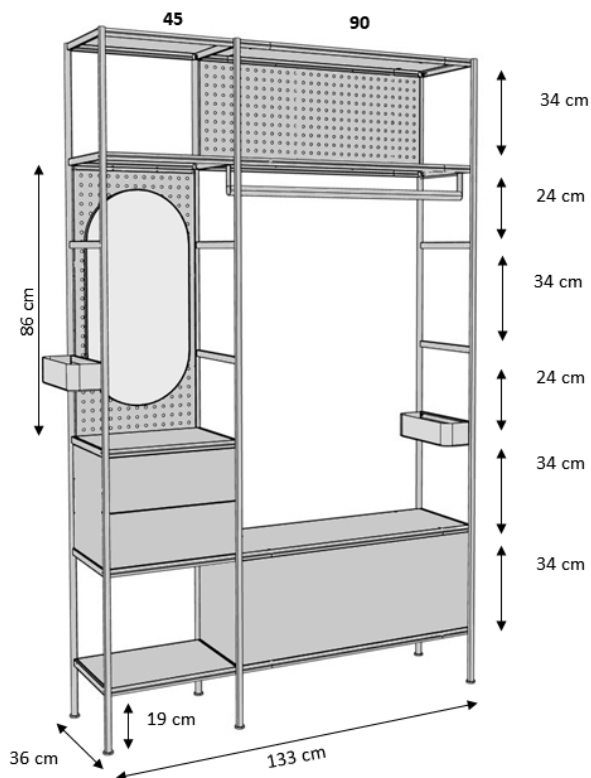

MATCH

Standardausführung

- Seidenmatt lackiert in Standardfarbe
- Höhe: 179 oder 215 cm
- Breite: 45, 60, 90 oder 120 cm
- Geschlossene Metallrückwände und Metallrückwände mit Lochmuster
- Einlegeboden mit Kleiderstange
- Metallbox mit Klappe oder 2 Schubladen
- Spiegel (Glas, oval)
- Accessoires für die Rückwand (Einzelhaken und -dots)
- Accessoires für die Seitenleiter (Hakenleiste und offene Ablage)

Optionen

- Lackierung in RAL-Farbe nach Wahl

Abmessung

Beispiel / Example H 215 cm

Beispiel / Example H 179 cm