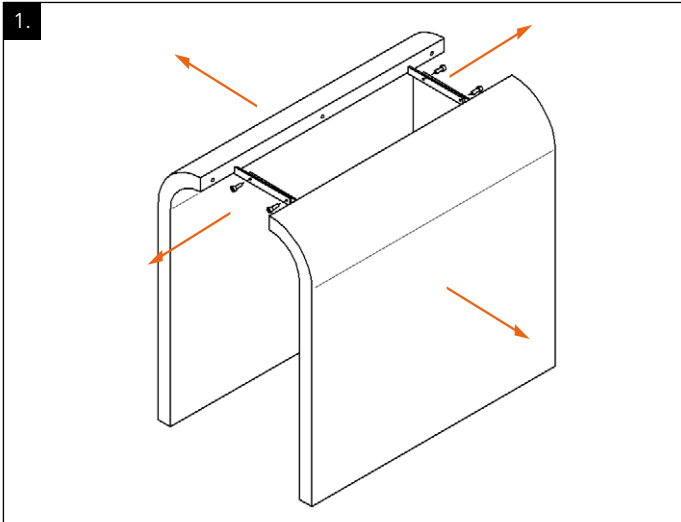

M 10

Montageanleitung
Assembly instruction
Instructions de montage

müller

[DE] Lieferumfang

1 × Inbusschlüssel

[EN] Included in delivery

1 × Allen key

[DE] Zur Transportsicherung sind die zwei Wangen miteinander verschraubt. Lösen Sie alle 4 Schrauben und trennen Sie die Wangen voneinander.

[EN] For transport security the two side parts of the table have been screwed together. Loosen all 4 screws and separate the two side parts from one another.

[DE] Die Tischplatte mit der Unterseite nach oben zeigend auf eine weiche Unterlage legen und die Wangen auf beiden Seiten in die Platte schieben.

[EN] Place the desk board with the lower side facing upwards onto a cushioned surface and push the side parts on both sides into the desk board.

[DE] Die Wange an der Platte ausrichten (1) und sofort mit Gewindeschraube (2) fixieren. Diesen Vorgang auf den drei verbleibenden Seiten wiederholen. Anschließend erst Gewindeschrauben (3) und (4) montieren.

[EN] Adjust the side parts to the desk board (1) and fasten immediately with thread screw (2). Repeat this procedure on the three remaining sides. Only then should you install the thread screws (3) and (4).