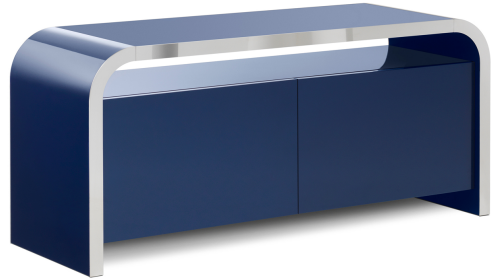

L14-2

Standardausführung

- Seidenmatt lackiert in RAL-Standardfarbe
- Abschlusskanten lackiert
- Obere Ablagefläche in Mattlackierung
- 2 Fächer mit Türen

Optionen

- Hochglänzende Lackierung, mehrfarbig oder in RAL Farbe nach Wahl
- Abschlusskanten in Edelstahl poliert
- Einbausatz mit 2 Schubladen anstelle einer Tür
- Einbausatz 1 Hängeregister-Schublade anstelle einer Tür
- Türen bzw. Schubladenfronten in Nussbaum (Echtholz furnier, geölt)
- Fester Glaseinlegeboden