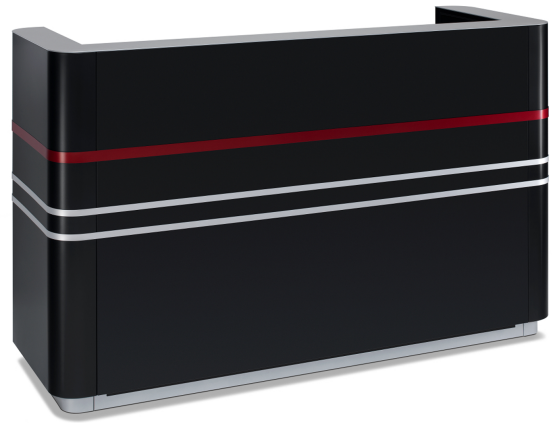

WORKSPACE Basistheke

Standardausführung

- einfarbig, seidenmatt lackiert in Standardfarbe
- als Sitz- oder Steharbeitsplatz
- Metallkorpus mit 4mm Aluminium-Aufsatzplatte (T 15 cm)
- 19 mm Tischplatte in Linoleum schwarz (4166 charcoal), grau (4132 ash), hellgrau (4175 pebble) oder pastellgrün (4183 pistachio)
- 6 cm Sockel
- fester Kabeldurchlass (Durchmesser 6 cm), inkl. Abdeckung und Kabelkanal

Optionen

- Lackierung mehrfarbig oder in RAL-Farbe nach Wahl
- mit 3 horizontalen Zierleisten
- mit LED-Lichtleiste am Sockel

Abmessung

Beispiel Sitztheke

Tischplatte auf 74 cm Höhe

Example sitting workstation