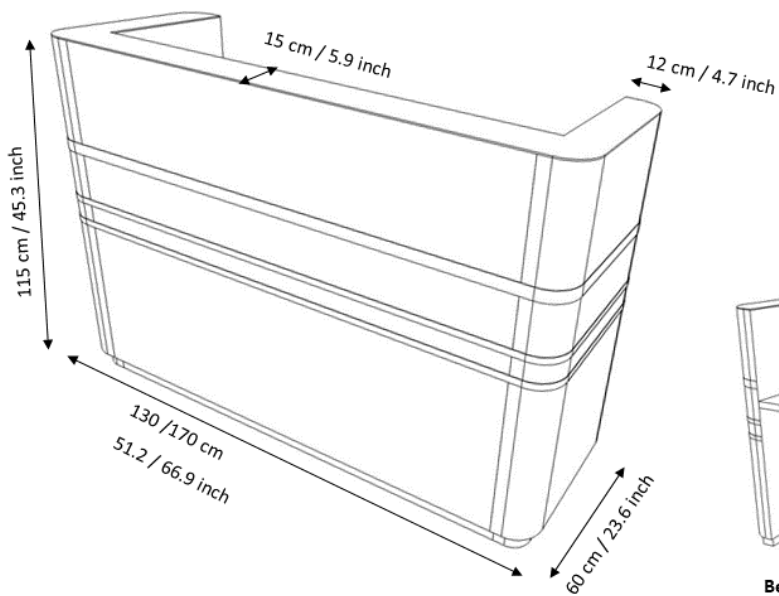

WORKSPACE Basistheke

Standardausführung

- einfarbig, seidenmatt lackiert in Standardfarbe
- als Sitz- oder Steharbeitsplatz
- Metallkorpus mit 4mm Aluminium-Aufsatzplatte (T 15 cm)
- 19 mm Tischplatte in Linoleum schwarz (4166 charcoal), grau (4132 ash), hellgrau (4175 pebble) oder pastellgrün (4183 pistachio)
- 6 cm Sockel
- fester Kabeldurchlass (Durchmesser 6 cm), inkl. Abdeckung und Kabelkanal

Optionen

- Lackierung mehrfarbig oder in RAL-Farbe nach Wahl
- mit 3 horizontalen Zierleisten
- mit LED-Lichtleiste am Sockel

Abmessung

Beispiel Sitztheke

Tischplatte auf 74 cm Höhe

Example sitting workstation

height of worktop at 74 cm / 29.1 inch