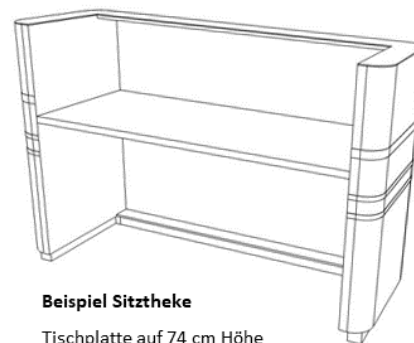

WORKSPACE Basistheke

Standardausführung

- einfarbig, seidenmatt lackiert in Standardfarbe
- als Sitz- oder Steharbeitsplatz
- Metallkorpus mit 4mm Aluminium-Aufsatzplatte (T 15 cm)
- 19 mm Tischplatte in Linoleum schwarz (4166 charcoal), grau (4132 ash), hellgrau (4175 pebble) oder pastellgrün (4183 pistachio)
- 6 cm Sockel
- fester Kabeldurchlass (Durchmesser 6 cm), inkl. Abdeckung und Kabelkanal

Optionen

- Lackierung mehrfarbig oder in RAL-Farbe nach Wahl
- mit 3 horizontalen Zierleisten
- mit LED-Lichtleiste am Sockel

Abmessung

Beispiel Sitztheke

Tischplatte auf 74 cm Höhe

Example sitting workstation

height of worktop at 74 cm / 29.1 inch