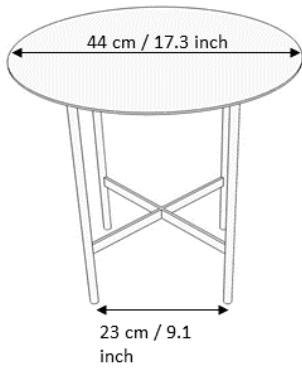

BETA

Standardausführung

- Seidenmatt lackiert in RAL-Standardfarbe, in messing oder in rauch matt
- Platte: Aluminium, pulverbeschichtet
- Gestell: Metall, pulverbeschichtet

Optionen

- Lackierung in RAL Farbe nach Wahl

Abmessung

BETA Small

BETA Large